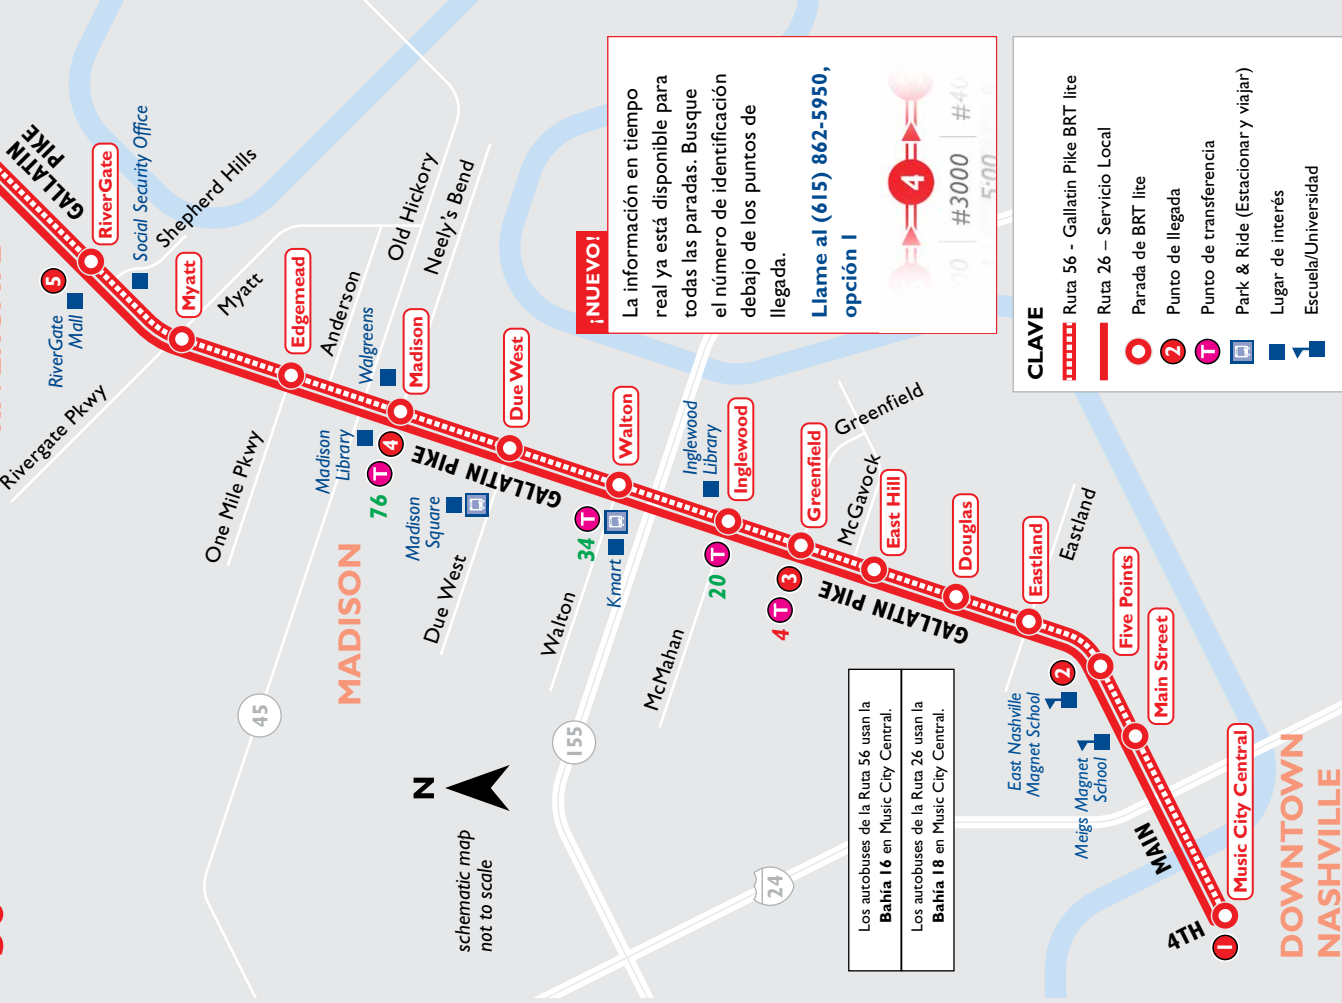

26 Gallatin Pike Local

56 Gallatin Pike BRT lite

¡NUEVO!
La información en tiempo real ya está disponible para todas las paradas. Busque el número de identificación debajo de los puntos de llegada.

Llame al (615) 862-5950, opción 1

Los autobuses de la Ruta 56 usan la **Bahía 16** en Music City Central.
Los autobuses de la Ruta 26 usan la **Bahía 18** en Music City Central.

CLAVE

- Ruta 56 - Gallatin Pike BRT lite
- Ruta 26 - Servicio Local
- Parada de BRT lite
- Punto de llegada
- Punto de transferencia
- Park & Ride (Estacionario y viajar)
- Lugar de Interés
- Escuela/Universidad

DIAS ENTRE SEMANA

Hacia el centro de la ciudad

56 Gallatin Pike BRT lite Paradas limitadas

5	4	3	2	1	RiverGate	Madison Library/Neely's Bend	Greenfield/Kroger	Five Points/East Library	Music City Central	Bahía 16
#4579	#4628	#4568	#4557	—						
5:00	5:10	5:18	5:26	5:33						
5:20	5:30	5:38	5:46	5:53						

LUEGO CADA 13-14 MINUTOS HASTA...

7:29	7:39	7:51	8:00	8:08
7:48	7:57	8:07	8:15	8:23

LUEGO CADA 15 MINUTOS HASTA...

11:03	11:12	11:22	11:30	11:38
11:14	11:25	11:36	11:45	11:53
11:26	11:37	11:48	11:57	12:05

El número de identificación de las paradas se muestra debajo de los puntos de llegada.

26 Gallatin Pike

Todas las paradas locales

5	4	3	2	1	RiverGate	Madison Library/Neely's Bend	Greenfield/Kroger	Five Points/East Library	Music City Central	Bahía 16
#4579	#4628	#4563	#4557	—						
4:32	4:42	4:53	5:02	5:10						
5:04	5:14	5:25	5:34	5:42						

LUEGO CADA 15 MINUTOS HASTA...

5:14	5:24	5:34	5:42	5:50
5:29	5:39	5:49	5:57	6:05
5:59	6:09	6:19	6:27	6:35
6:29	6:39	6:49	6:57	7:05
7:03	7:11	7:20	7:28	7:35
7:33	7:41	7:50	7:58	8:05
8:03	8:11	8:20	8:28	8:35
8:33	8:41	8:50	8:58	9:05

El número de identificación de las paradas se muestra debajo de los puntos de llegada.

SABADOS/DIA DE MLK JR.

Hacia el centro de la ciudad

56 Gallatin Pike BRT lite Paradas limitadas

5	4	3	2	1	RiverGate	Madison Library/Neely's Bend	Greenfield/Kroger	Five Points/East Library	Music City Central	Bahía 16
#4579	#4628	#4563	#4557	—						
5:42	5:49	5:57	6:04	6:10						
6:09	6:17	6:23	6:30	6:37						

LUEGO CADA 30 MINUTOS HASTA...

10:33	10:42	10:52	11:00	11:08
10:56	11:07	11:19	11:27	11:35

El número de identificación de las paradas se muestra debajo de los puntos de llegada.

26 Gallatin Pike

Todas las paradas locales

5	4	3	2	1	RiverGate	Madison Library/Neely's Bend	Greenfield/Kroger	Five Points/East Library	Music City Central	Bahía 16
#4579	#4628	#4563	#4557	—						
5:48	5:57	6:07	6:15	6:22						
6:43	6:54	7:05	7:14	7:22						

LUEGO CADA 30 MINUTOS HASTA...

10:36	10:49	11:03	11:13	11:22
11:36	11:49	12:03	12:13	12:22
12:36	12:49	13:03	13:13	13:22
13:36	13:49	14:03	14:13	14:22
14:36	14:49	15:03	15:13	15:22
15:40	15:52	16:04	16:13	16:22
16:43	16:52	17:04	17:13	17:22
17:43	17:53	18:04	18:13	18:22
18:43	18:53	19:04	19:13	19:22
19:32	19:41	19:51	19:59	20:08

El número de identificación de las paradas se muestra debajo de los puntos de llegada.

Desde el centro de la ciudad

56 Gallatin Pike BRT lite Paradas limitadas