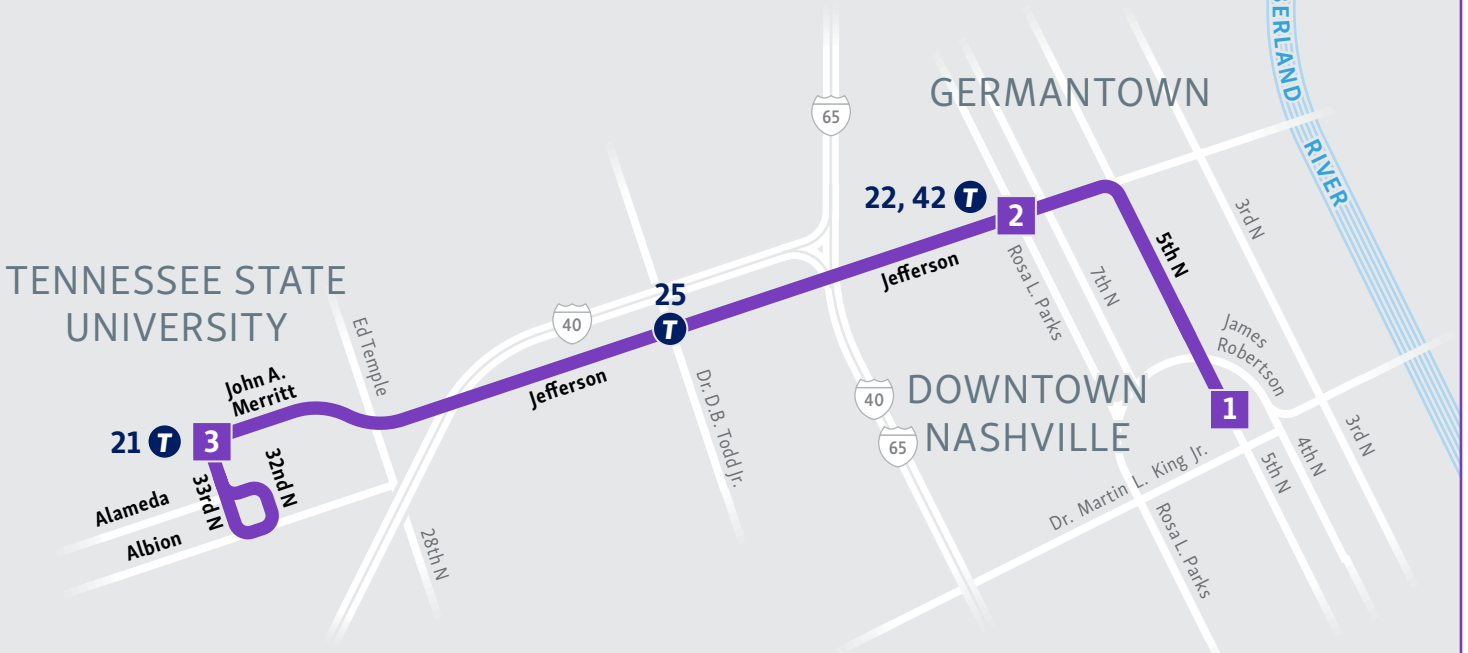

# 29 Jefferson

**Map Key**

- 1 Timepoint
- T Transfer point
- 21** Transfer route

**Weekdays** to Downtown

John Merritt & 33rd	Rosa Parks & Jefferson	Central
3	2	1
5:20	5:29	5:35
5:51	6:00	6:07
6:04	6:14	6:22
6:24	6:34	6:42
6:44	6:54	7:02
7:04	7:14	7:22
7:24	7:34	7:42
7:44	7:54	8:02
8:04	8:14	8:22
8:24	8:34	8:42
8:44	8:54	9:02
9:19	9:29	9:37
9:49	9:59	10:07
10:19	10:29	10:37
10:52	11:02	11:10
11:22	11:32	11:40
11:52	<b>12:02</b>	<b>12:10</b>
<b>12:22</b>	<b>12:32</b>	<b>12:40</b>
<b>12:52</b>	<b>1:02</b>	<b>1:10</b>
<b>1:21</b>	<b>1:32</b>	<b>1:40</b>
<b>1:51</b>	<b>2:02</b>	<b>2:10</b>
<b>2:21</b>	<b>2:32</b>	<b>2:40</b>
<b>2:49</b>	<b>3:02</b>	<b>3:10</b>
<b>3:06</b>	<b>3:19</b>	<b>3:27</b>
<b>3:26</b>	<b>3:39</b>	<b>3:47</b>
<b>3:46</b>	<b>3:59</b>	<b>4:07</b>
<b>4:06</b>	<b>4:19</b>	<b>4:27</b>
<b>4:25</b>	<b>4:39</b>	<b>4:47</b>
<b>4:45</b>	<b>4:59</b>	<b>5:07</b>
<b>5:05</b>	<b>5:19</b>	<b>5:27</b>
<b>5:28</b>	<b>5:39</b>	<b>5:47</b>
<b>5:50</b>	<b>5:59</b>	<b>6:07</b>
<b>6:22</b>	<b>6:30</b>	<b>6:37</b>
<b>6:52</b>	<b>7:00</b>	<b>7:07</b>
<b>7:22</b>	<b>7:30</b>	<b>7:37</b>
<b>7:51</b>	<b>7:59</b>	<b>8:06</b>
<b>8:21</b>	<b>8:29</b>	<b>8:34</b>
<b>8:51</b>	<b>8:59</b>	<b>9:06</b>
<b>9:21</b>	<b>9:29</b>	<b>9:34</b>
<b>9:51</b>	<b>9:59</b>	<b>10:06</b>
<b>10:52</b>	<b>11:00</b>	<b>11:07</b>