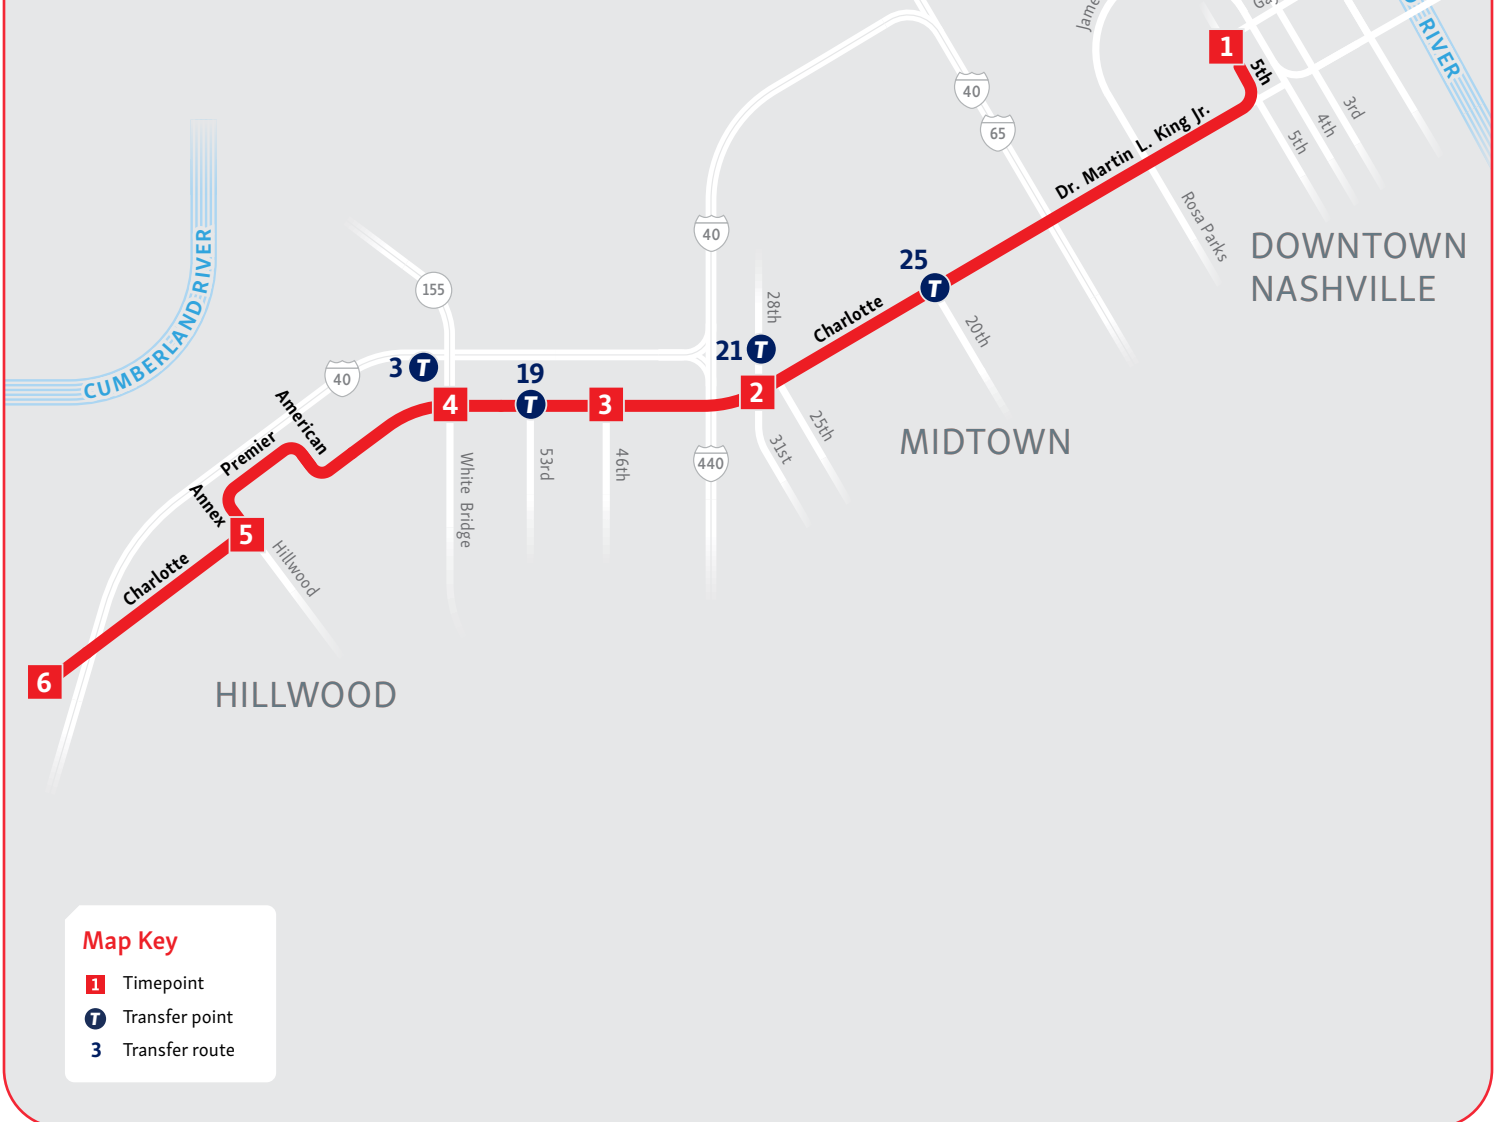

50

Charlotte Pike

Map Key

- 1 Timepoint
- T Transfer point
- 3 Transfer route

Weekdays to Downtown

Walmart	Annex	White Bridge	46th/ Richland Park	28th/31st Connector	Central
6	5	4	3	2	1
4:34	4:40	4:48	4:51	4:55	5:05
4:59	5:05	5:13	5:16	5:20	5:30
5:19	5:25	5:33	5:36	5:40	5:50
5:34	5:40	5:48	5:51	5:55	6:05
5:49	5:55	6:03	6:06	6:10	6:20
6:04	6:10	6:18	6:21	6:25	6:35
6:19	6:25	6:33	6:36	6:40	6:50
6:31	6:37	6:46	6:49	6:53	7:05
6:43	6:50	6:59	7:03	7:08	7:20
6:58	7:05	7:14	7:18	7:23	7:35
7:13	7:20	7:29	7:33	7:38	7:50
7:28	7:35	7:44	7:48	7:53	8:05
7:43	7:50	7:59	8:03	8:08	8:20
7:58	8:05	8:14	8:18	8:23	8:35
8:13	8:20	8:29	8:33	8:38	8:50
8:28	8:35	8:44	8:48	8:53	9:05
8:43	8:50	9:00	9:04	9:08	9:20
8:58	9:05	9:15	9:19	9:23	9:35
9:13	9:20	9:30	9:34	9:38	9:50
9:28	9:35	9:45	9:49	9:53	10:05
9:43	9:50	10:00	10:04	10:08	10:20
9:58	10:05	10:15	10:19	10:23	10:35
10:13	10:20	10:30	10:34	10:38	10:50
10:28	10:35	10:45	10:49	10:53	11:05
10:43	10:50	11:00	11:04	11:08	11:20
10:58	11:05	11:15	11:19	11:23	11:35
11:13	11:20	11:30	11:34	11:38	11:50
11:28	11:35	11:45	11:49	11:53	12:05
11:43	11:50	12:00	12:04	12:08	12:20
11:58	12:05	12:15	12:19	12:23	12:35
12:13	12:20	12:30	12:34	12:38	12:50
12:28	12:35	12:45	12:49	12:53	1:05
12:43	12:50	1:00	1:04	1:08	1:20
12:58	1:05	1:15	1:19	1:23	1:35
1:13	1:20	1:30	1:34	1:38	1:50
1:28	1:35	1:45	1:49	1:53	2:05
1:43	1:50	2:00	2:04	2:08	2:20
1:58	2:05	2:15	2:19	2:23	2:35
2:13	2:20	2:30	2:34	2:38	2:50
2:28	2:35	2:45	2:49	2:53	3:05
2:41	2:48	2:58	3:02	3:07	3:20
2:56	3:03	3:13	3:17	3:22	3:35
3:11	3:18	3:28	3:32	3:37	3:50
3:26	3:33	3:43	3:47	3:52	4:05
3:39	3:46	3:56	4:00	4:05	4:20
3:54	4:01	4:11	4:15	4:20	4:35
4:07	4:14	4:24	4:28	4:33	4:50
4:22	4:29	4:39	4:43	4:48	5:05
4:37	4:44	4:54	4:58	5:03	5:20
4:52	4:59	5:09	5:13	5:18	5:35
5:07	5:14	5:24	5:28	5:33	5:50
5:24	5:31	5:41	5:45	5:50	6:05
5:47	5:54	6:04	6:08	6:12	6:25
6:11	6:17	6:27	6:31	6:35	6:47
6:29	6:35	6:45	6:49	6:53	7:05
6:59	7:05	7:15	7:19	7:23	7:35
7:32	7:38	7:48	7:51	7:55	8:05
8:02	8:08	8:18	8:21	8:25	8:35
8:32	8:38	8:48	8:51	8:55	9:05
9:02	9:08	9:18	9:21	9:25	9:35
9:32	9:38	9:48	9:51	9:55	10:05
10:02	10:08	10:18	10:21	10:25	10:35
10:32	10:38	10:48	10:51	10:55	11:05