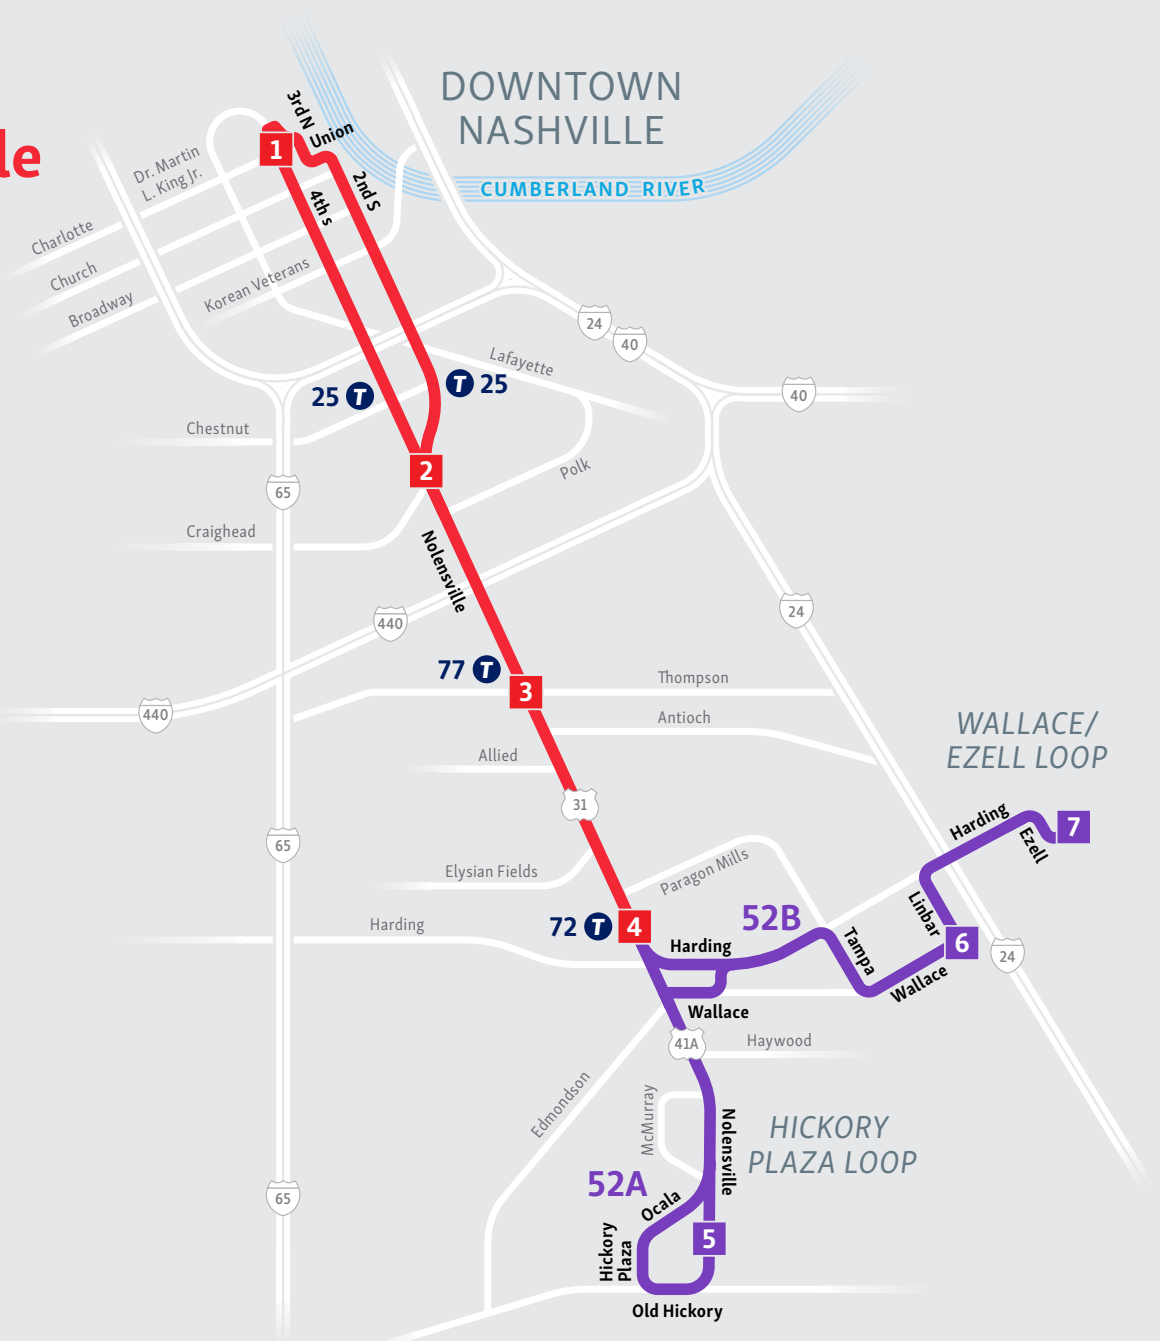

52 Nolensville Pike

Map Key

- █ Frequent service
- █ Local service
- 1 Timepoint
- T 25 Transfer point
- 25 Transfer route

Weekdays to Downtown

	Dollar General	Sheriff's Correctional Complex	Linbar & Wallace	Walmart	Thompson Lane	State Fairgrounds	Central
	5	7	6	4	3	2	1
52A	4:33	-	-	4:45	4:52	4:57	5:10
52A	4:55	-	-	5:07	5:14	5:19	5:32
52B	-	5:11	5:18	5:26	5:34	5:39	5:52
52A	5:24	-	-	5:38	5:46	5:52	6:07
52B	-	5:35	5:42	5:51	5:59	6:05	6:20
52A	5:44	-	-	5:59	6:07	6:14	6:30
52B	-	5:50	5:58	6:07	6:16	6:23	6:40
52A	6:01	-	-	6:17	6:26	6:33	6:50
52B	-	6:10	6:18	6:27	6:36	6:43	7:00
52A	6:21	-	-	6:37	6:46	6:53	7:10
52B	-	6:30	6:38	6:47	6:56	7:03	7:20
52A	6:38	-	-	6:56	7:06	7:13	7:30
52B	-	6:48	6:56	7:06	7:16	7:23	7:40
52A	6:58	-	-	7:16	7:26	7:33	7:50
52B	-	7:08	7:16	7:26	7:36	7:43	8:00
52A	7:19	-	-	7:37	7:46	7:53	8:10
52B	-	7:29	7:37	7:47	7:56	8:03	8:20
52A	7:39	-	-	7:57	8:06	8:13	8:30
52B	-	7:49	7:57	8:07	8:16	8:23	8:40
52A	7:59	-	-	8:17	8:26	8:33	8:50
52B	-	8:12	8:19	8:28	8:37	8:44	9:00
52A	8:22	-	-	8:38	8:47	8:54	9:10
52B	-	8:32	8:39	8:48	8:57	9:04	9:20
52A	8:49	-	-	9:04	9:13	9:20	9:35
52B	-	9:03	9:10	9:19	9:28	9:35	9:50
52A	9:19	-	-	9:34	9:43	9:50	10:05
52B	-	9:33	9:40	9:49	9:58	10:05	10:20
52A	9:49	-	-	10:04	10:13	10:20	10:35
52B	-	10:03	10:10	10:19	10:28	10:35	10:50
52A	10:19	-	-	10:34	10:43	10:50	11:05
52B	-	10:33	10:40	10:49	10:58	11:05	11:20
52A	10:49	-	-	11:04	11:13	11:20	11:35
52B	-	11:03	11:10	11:19	11:28	11:35	11:50
52A	11:19	-	-	11:34	11:43	11:50	12:05
52B	-	11:33	11:40	11:49	11:58	12:05	12:20
52A	11:48	-	-	12:03	12:12	12:19	12:35
52B	-	12:02	12:09	12:18	12:27	12:34	12:50
52A	12:18	-	-	12:33	12:42	12:49	1:05
52B	-	12:32	12:39	12:48	12:57	1:04	1:20
52A	12:48	-	-	1:03	1:12	1:19	1:35
52B	-	1:02	1:09	1:18	1:27	1:34	1:50
52A	1:18	-	-	1:33	1:42	1:49	2:05
52B	-	1:32	1:39	1:48	1:57	2:04	2:20
52A	1:48	-	-	2:03	2:12	2:19	2:35
52B	-	2:02	2:09	2:18	2:27	2:34	2:50
52A	2:18	-	-	2:33	2:42	2:49	3:05
52B	-	2:27	2:34	2:43	2:52	2:59	3:15
52A	2:38	-	-	2:53	3:02	3:09	3:25
52B	-	2:44	2:52	3:02	3:11	3:18	3:35
52A	2:56	-	-	3:12	3:21	3:28	3:45
52B	-	3:04	3:12	3:22	3:31	3:38	3:55
52A	3:16	-	-	3:32	3:41	3:48	4:05
52B	-	3:24	3:32	3:42	3:51	3:58	4:15
52A	3:39	-	-	3:55	4:04	4:11	4:28
52B	-	3:47	3:55	4:05	4:14	4:21	4:38
52A	3:59	-	-	4:15	4:24	4:31	4:48
52B	-	4:07	4:15	4:25	4:34	4:41	4:58
52A	4:19	-	-	4:35	4:44	4:51	5:08
52B	-	4:27	4:35	4:45	4:54	5:01	5:18
52A	4:40	-	-	4:55	5:04	5:11	5:28
52B	-	4:46	4:54	5:05	5:14	5:21	5:38
52A	5:00	-	-	5:15	5:24	5:31	5:48
52B	-	5:06	5:15	5:26	5:35	5:42	5:58
52A	5:21	-	-	5:36	5:45	5:52	6:08
52B	-	5:31	5:40	5:51	5:59	6:05	6:21
52A	5:51	-	-	6:05	6:13	6:19	6:35
52B	-	6:03	6:11	6:20	6:28	6:34	6:50
52A	6:21	-	-	6:35	6:43	6:49	7:05
52B	-	6:33	6:41	6:50	6:58	7:04	7:20
52A	6:56	-	-	7:10	7:18	7:24	7:40
52B	-	7:17	7:24	7:32	7:39	7:45	8:00
52A	7:39	-	-	7:52	7:59	8:05	8:20
52B	-	7:57	8:04	8:12	8:19	8:25	8:40
52A	8:19	-	-	8:32	8:39	8:45	9:00
52B	-	8:37	8:44	8:52	8:59	9:05	9:20
52A	8:59	-	-	9:12	9:19	9:25	9:40
52B	-	9:17	9:24	9:32	9:39	9:45	10:00
52A	9:39	-	-	9:52	9:59	10:05	10:20
52B	-	9:57	10:04	10:12	10:19	10:25	10:40
52A	10:19	-	-	10:32	10:39	10:45	11:00