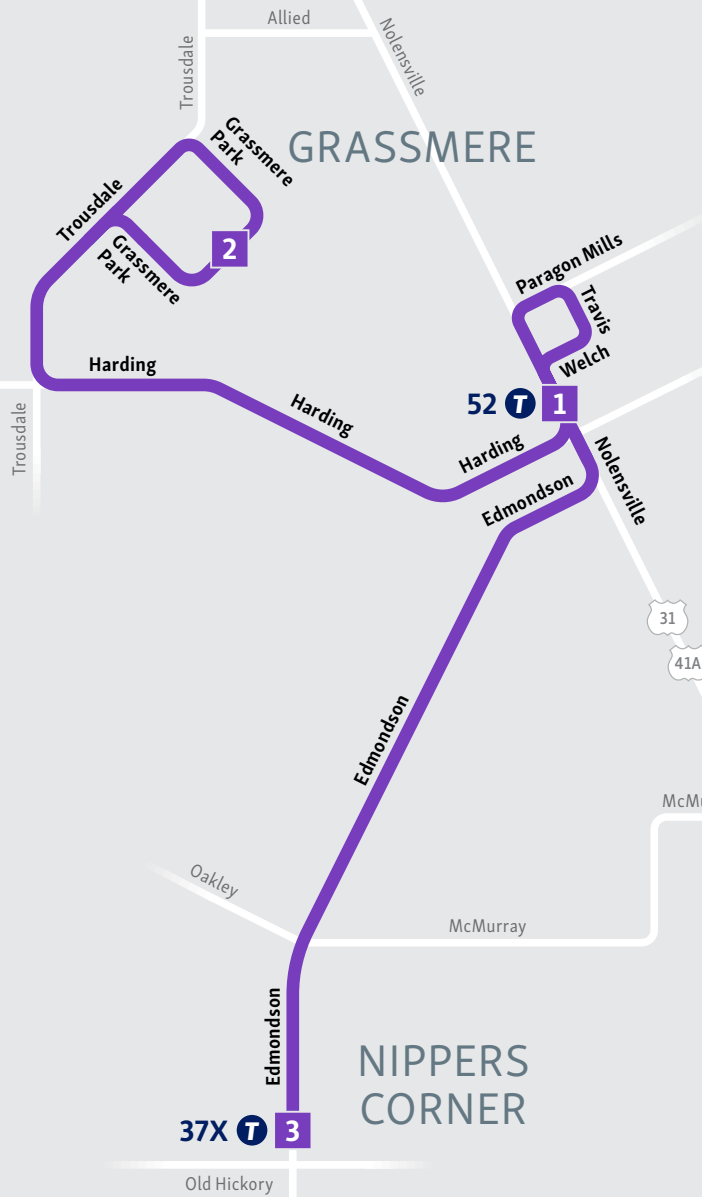

72 Grassmere/ Edmondson Connector

Clave

- 1** Punto de llegada
- T** Punto de transferencia
- 52** Ruta de transferencia

Días entre semana vía Grassmere

Walmart	Grassmere	Walmart
1	2	1
-	5:13	5:26
5:33	5:46	5:59
6:01	6:14	6:27
6:36	6:51	7:06
7:07	7:22	7:37
7:37	7:52	8:07
8:10	8:23	8:36
9:10	9:21	9:34
10:10	10:21	10:34
11:10	11:21	11:34
12:10	12:21	12:34
1:11	1:22	1:35
2:11	2:22	2:35
3:12	3:24	3:37
3:42	3:54	4:07
4:14	4:26	4:42
4:46	4:58	5:16
5:24	5:36	5:54
6:07	6:19	6:34
6:37	6:48	7:01
7:07	7:18	7:31
7:50	8:01	8:14
8:48	8:59	9:12
9:47	9:58	10:11
10:47	10:58	11:11
11:47	11:58	-

Días entre semana vía Edmondson

Walmart	Edmondson & Nippers Corner	Walmart
1	3	1
-	5:12	5:26
5:32	5:45	5:59
6:00	6:13	6:27
6:35	6:50	7:06
7:06	7:21	7:37
7:37	7:52	8:07
8:10	8:24	8:38
8:36	8:50	9:04
9:36	9:50	10:04
10:36	10:50	11:04
11:40	11:54	12:08
12:41	12:55	1:09
1:41	1:55	2:09
2:41	2:56	3:11
3:42	3:57	4:12
4:14	4:29	4:44
4:46	5:03	5:19
5:24	5:41	5:57
6:07	6:20	6:34
6:37	6:50	7:04
7:07	7:20	7:34
8:15	8:28	8:42
9:15	9:28	9:42
10:15	10:28	10:42
11:15	11:28	11:42

Los horarios en negritas indican viajes en la tarde y noche.

Fines de Semana y días festivos vía Grassmere

Walmart	Grassmere	Walmart
1	2	1
-	6:00	6:14
6:50	7:00	7:14
7:50	8:00	8:14
8:50	9:00	9:14
9:50	10:00	10:14
10:50	11:00	11:14
11:50	12:00	12:14
12:50	1:00	1:14
1:50	2:00	2:14
2:50	3:00	3:14
3:50	4:00	4:14
4:50	5:00	5:14
5:50	6:00	6:14
6:50	7:00	7:14
7:50	8:00	8:14
8:50	9:00	9:14
9:50	10:00	10:14
10:50	11:00	-

Walmart	Edmondson & Nippers Corner	Walmart
1	3	1
6:24	6:37	6:50
7:24	7:37	7:50
8:24	8:37	8:50
9:24	9:37	9:50
10:24	10:37	10:50
11:24	11:37	11:50
12:17	12:30	12:43
1:17	1:30	1:43
2:17	2:30	2:43
3:17	3:30	3:43
4:17	4:30	4:43
5:17	5:30	5:43
6:17	6:30	6:43
7:17	7:30	7:43
8:17	8:30	8:43
9:19	9:32	9:45
10:19	10:32	10:45