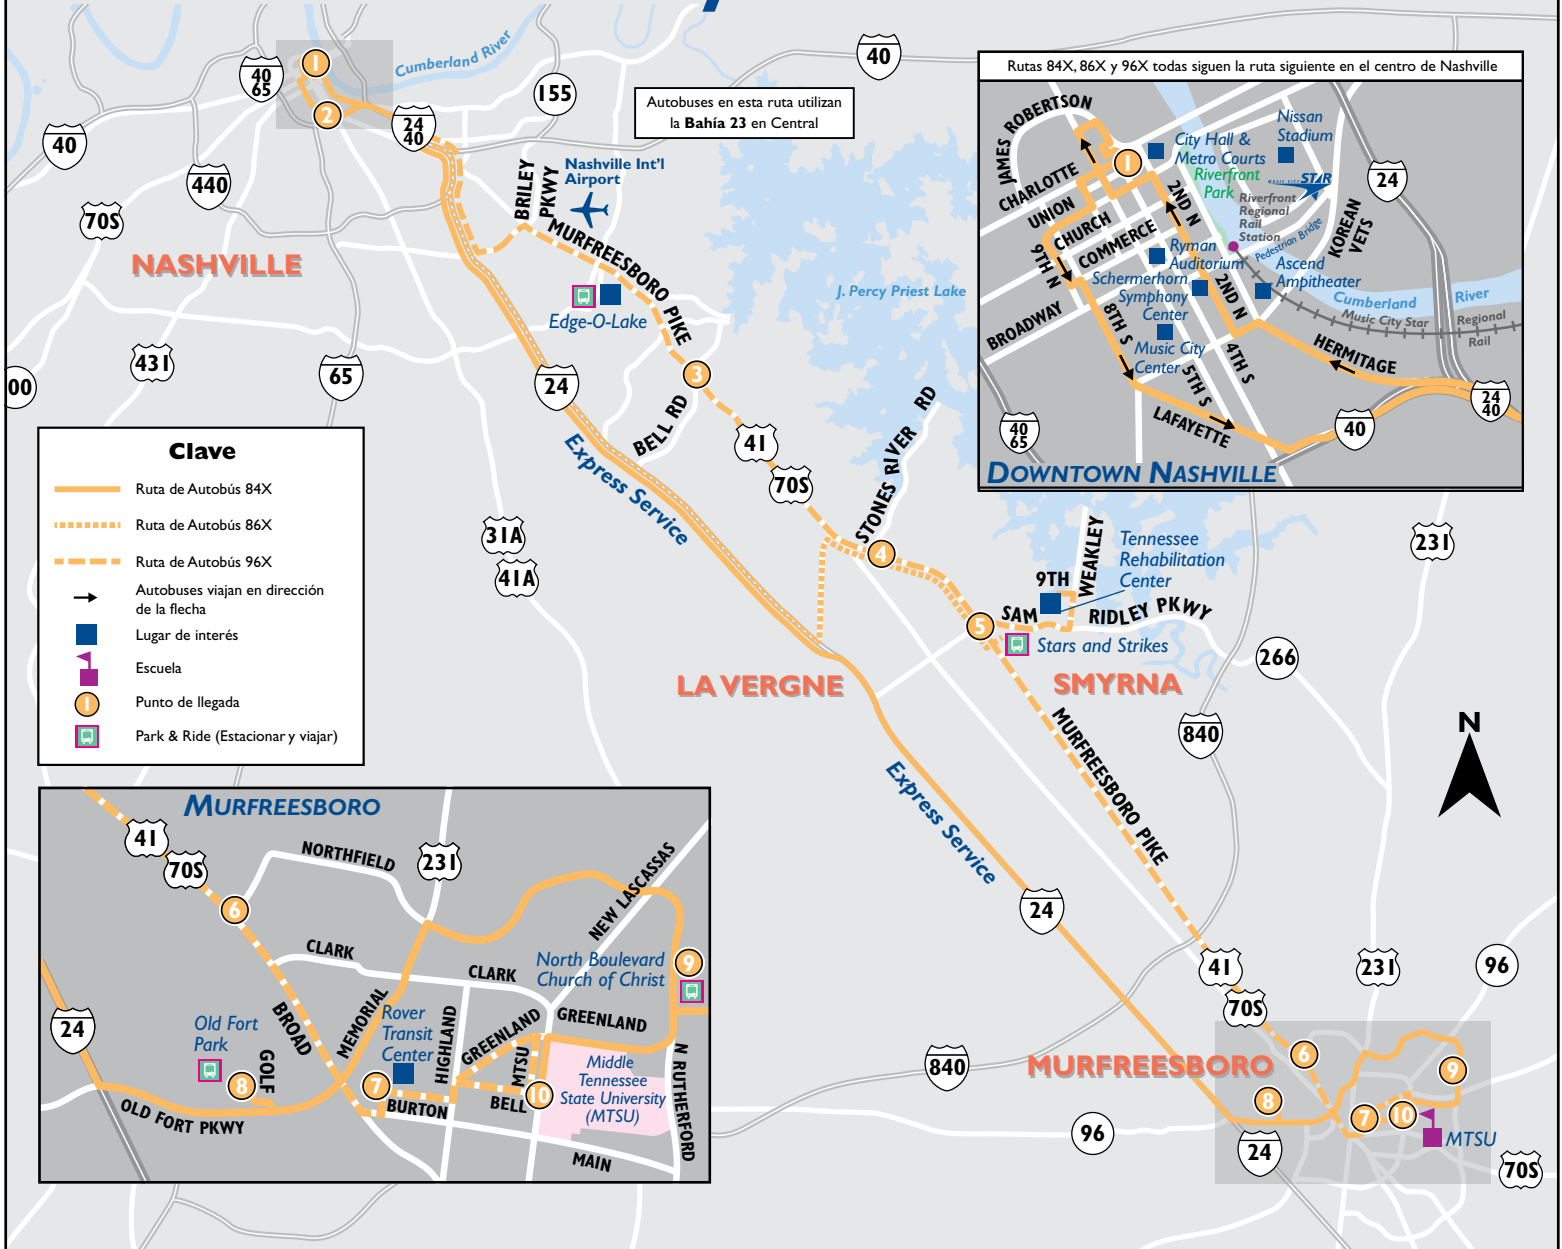

84X, 86X, 96X

Rutherford County

84X - Murfreesboro Express

DIAS ENTRE SEMANA *Hacia Nashville*

MTSU/ James Union Building	North Blvd Church of Christ	Old Fort Park	Central Bahía 23	Greyhound Bus Station
10	9	8	1	2
5:19	5:28	5:45	6:45•	6:57
5:43	5:52	6:09	7:15•	7:27
5:57	6:07	6:26	7:45•	7:57

• El autobús puede dejar esta parada temprano.

DIAS ENTRE SEMANA

Desde Nashville

Central Bahía 23	Greyhound Bus Station	Old Fort Park	North Blvd Church of Christ	MTSU/ James Union Building
1	2	8	9	10
3:43	3:56	4:50•	5:08•	5:16
4:08	4:21	5:19•	5:37•	5:45
4:43	4:57	6:01•	6:16•	6:25

• El autobús puede dejar esta parada temprano.

NO HAY SERVICIO SABADOS, DOMINGOS Y DIAS FESTIVOS

86X - Smyrna/La Vergne Express

DIAS ENTRE SEMANA *Hacia Nashville*

Stars and Strikes	Floyd Mayfield	Central Bahía 23	Greyhound Bus Station
5	4	1	2
5:47	5:52	6:45•	6:56
6:09	6:15	7:15•	7:27
6:28	6:34	7:45•	7:57

• El autobús puede dejar esta parada temprano.

DIAS ENTRE SEMANA

Desde Nashville

Central Bahía 23	Greyhound Bus Station	Floyd Mayfield	Stars and Strikes
1	2	4	5
3:48	4:01	4:49•	5:02
4:14	4:27	5:19•	5:32
4:48	5:02	5:55•	6:08

• El autobús puede dejar esta parada temprano.

NO HAY SERVICIO SABADOS, DOMINGOS Y DIAS FESTIVOS