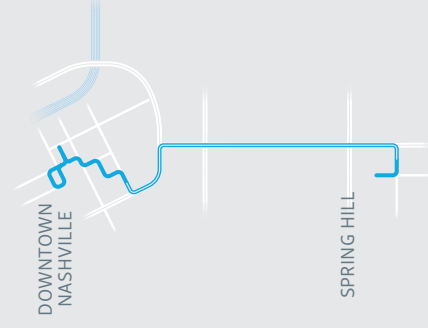

Días entre semana		Desde Nashville	
Bicentennial Mall	Central Bahía 11	Spring Hill Kroger on Port Royal	
1	2	3	
3:35	3:45	4:40	
4:00	4:10	5:10	

Días entre semana		Hacia Nashville	
Spring Hill Kroger on Port Royal	Central Bahía 11	Bicentennial Mall	
3	2	1	
5:57	6:40	6:45	
6:14	7:10	7:15	

Los horarios en negritas indican viajes en la tarde y noche.

Tarifas y Pases

1-Viaje Autobús Regional.....$4.25

1-Viaje Autobús Regional $2.00
(Descontado*)

20-Viaje Regional Autobús $73.50

Niños menores de 4 años viajan gratis.

* Los jóvenes, adultos mayores, personas con discapacidades y los usuarios de tarjetas de Medicare son elegibles para tarifas con descuento y pases con la identificación adecuada.

Tenga en cuenta: las tarifas y pases locales no son válidos en rutas regionales.

Para Más Información

Atención al Cliente

615-862-5950

6:30 a.m. to 8:00 p.m. – Lunes-Viernes

8:00 a.m. to 5:00 p.m. – Sábado

10:30 a.m. to 2:30 p.m. – Domingo

Central

400 Dr. Martin L. King Jr. Blvd.

5:15 a.m. to 11:15 p.m. – Lunes-Viernes

6:00 a.m. to 10:15 p.m. – Sábado

6:00 a.m. to 9:15 p.m. – Domingos y días festivos

Oficinas Administrativas

615-862-5969

430 Myatt Drive

8:00 a.m. to 4:30 p.m. – Lunes-Viernes

Cerrado fines de semana y días festivos

Manténgase Conectado

WegoTransit WeGoTransit.com

@WegoTransit WeGoTransit.com/alerts

@WegoTransit customer.comments@nashville.gov

En Español

95

Spring Hill

29 de septiembre de 2019